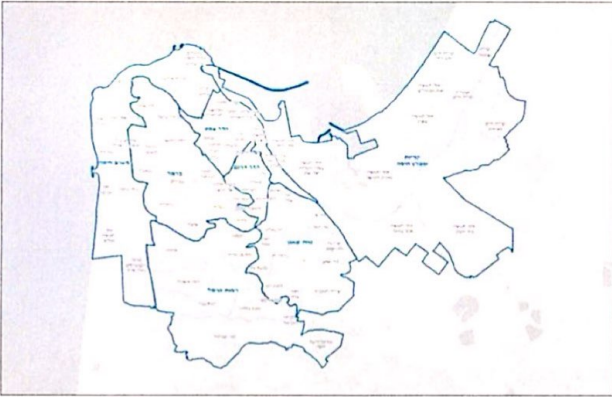

חוף אשקלון

חוף הכרמל

חוף השרון

חורה

חיפה – האזורים המפורטים להלן בהתאם לתיאור במפה מס' 3
המצורפת מטה:

כרמל

רמות כרמל

חריש

מרתבים

משגב

נהריה

נווה מדבר

נחל שורק

נס ציונה

נתניה

סביון

שער הנגב

שפיר

תל אביב – יפו

תל מונד

תמר

מפה מס' 1

חבטי רמזור: ירושלים (דרום)

מפה מס' 2

חבצי רמזור: ירושלים (צפון)

יולי 2008

מפה מס' 3

חבצי רמזור: חיפה

יולי 2008

מפה מס' 4

חבצי רמזור: אשדוד

יולי 2008