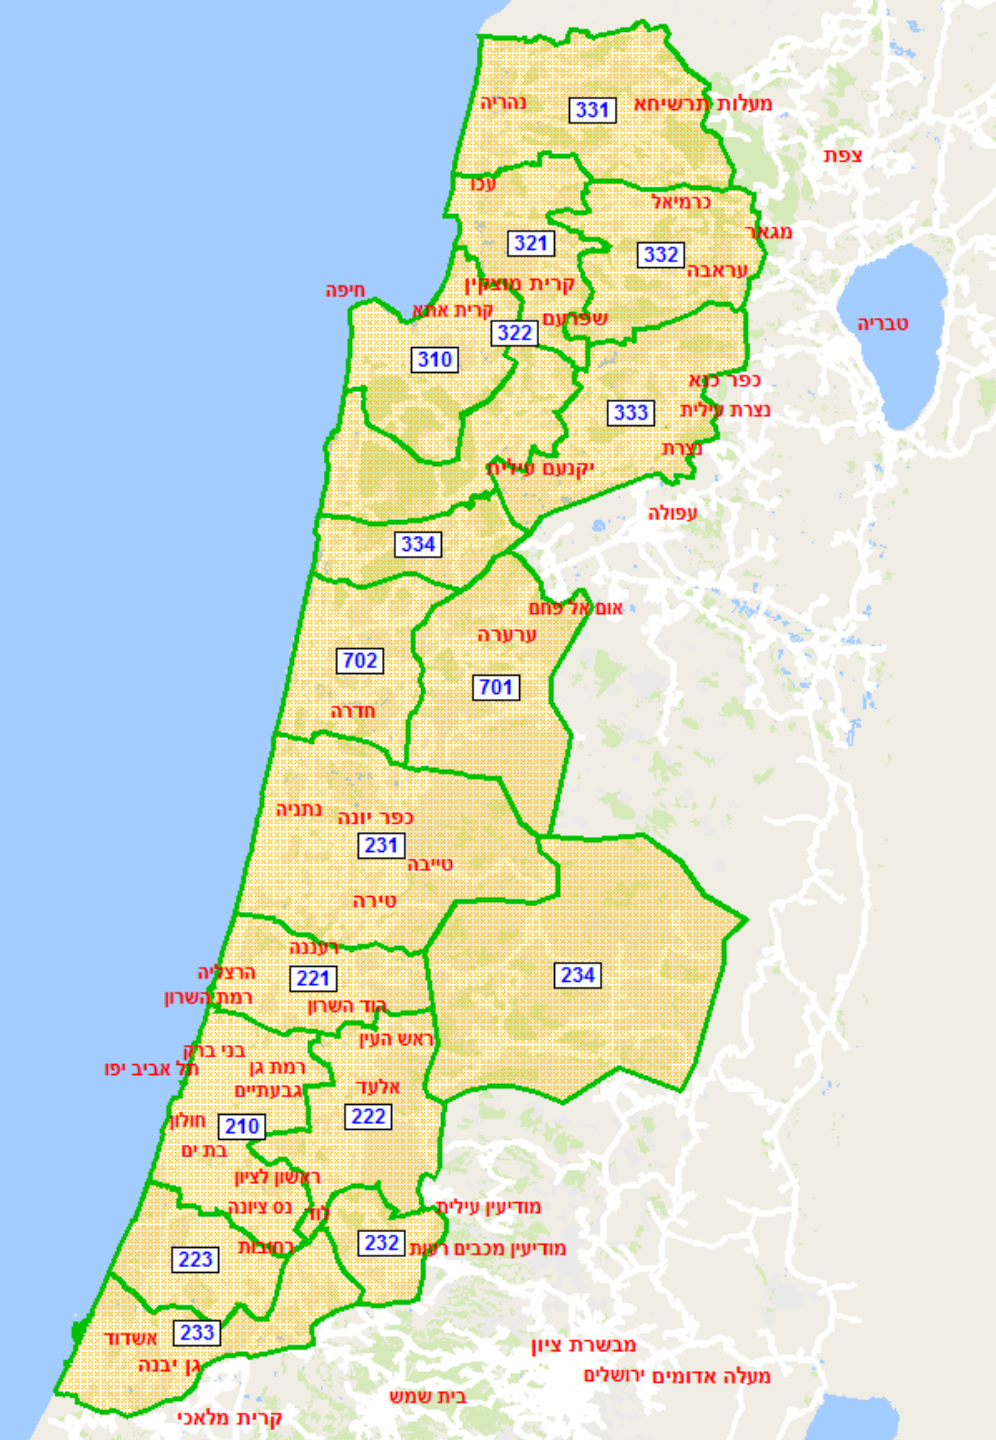

אזורים ארציים תעריפים

ירושלים – ת"א

באר שבע-ת"א

חיפה-ת"א

ארצי

כרטיס אזורי סמוכים

1. עפולה-בית שאן + דרום
רמה"ג וסובב כנרת

2. עפולה-בית שאן +וואדי ערה-חדרה

3. עפולה-בית שאן + טבעות
(3.2, 3.3, 3.4)

4. גליל מזרחי- דרום רמה"ג
סובב כנרת +טבעת (3.1, 3.2,
3.3) מטרופולין חיפה

3.1 .6. אשקלון + טבעת 3.1 מטרופלין באר שבע

7. קריית גת + טבעת
3.1+3.4 מטרופולין באר שבע

9 קריית גת + אשקלון + טבעת
3.3 מטרופולין גוש דן