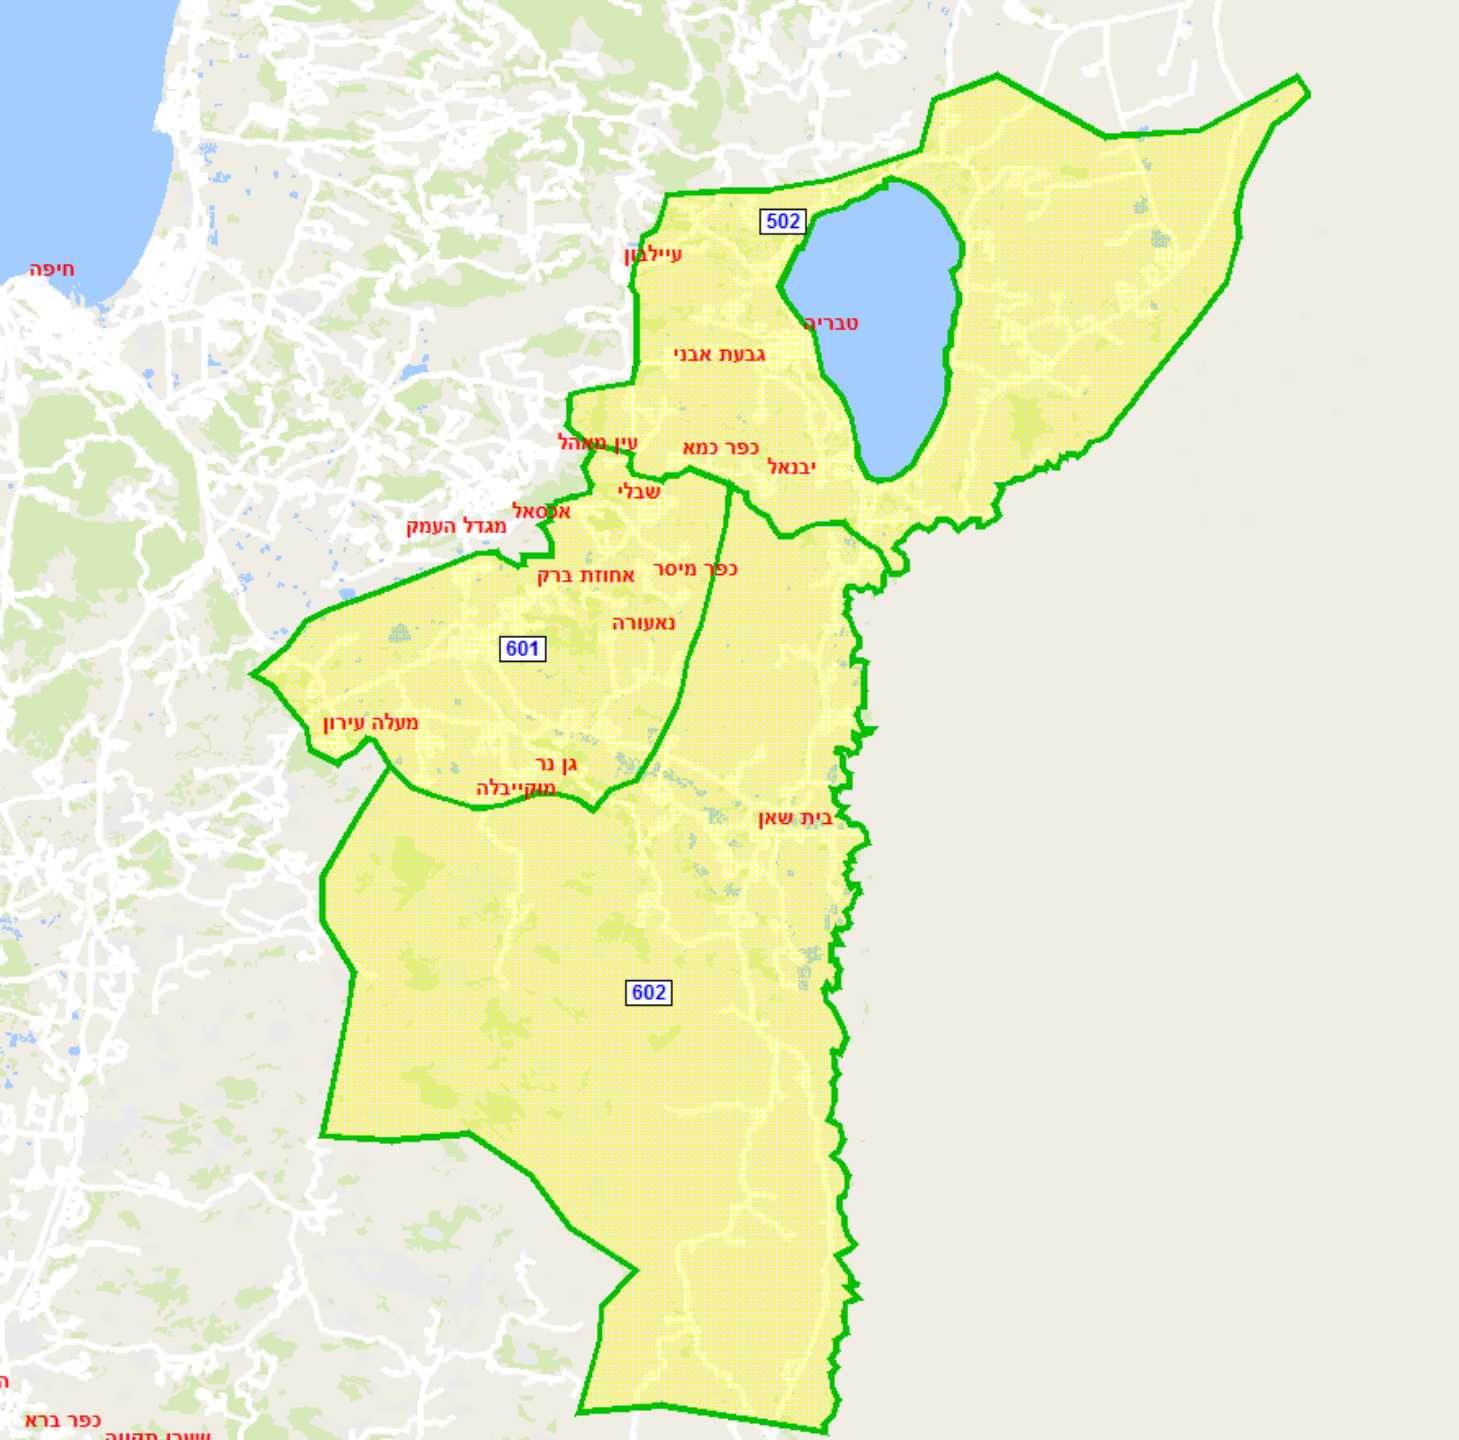

אזורים ארציים תעריפים

ירושלים – ת"א

באר שבע-ת"א

חיפה-ת"א

ארצי

כרטיס אזורי סמוכים

1. עפולה-בית שאן + דרום
רמה"ג וסובב כנרת

2. עפולה-בית שאן +וואדי ערה-חדרה

3. עפולה-בית שאן + טבעות
(3.2, 3.3, 3.4)

4. גליל מזרחי- דרום רמה"ג
סובב כנרת +טבעת (3.1, 3.2,
3.3) מטרופולין חיפה

3.1 .6. אשקלון + טבעת 3.1 מטרופלין באר שבע

7. קריית גת + טבעת
3.1+3.4 מטרופולין באר שבע

9 קריית גת + אשקלון + טבעת
3.3 מטרופולין גוש דן