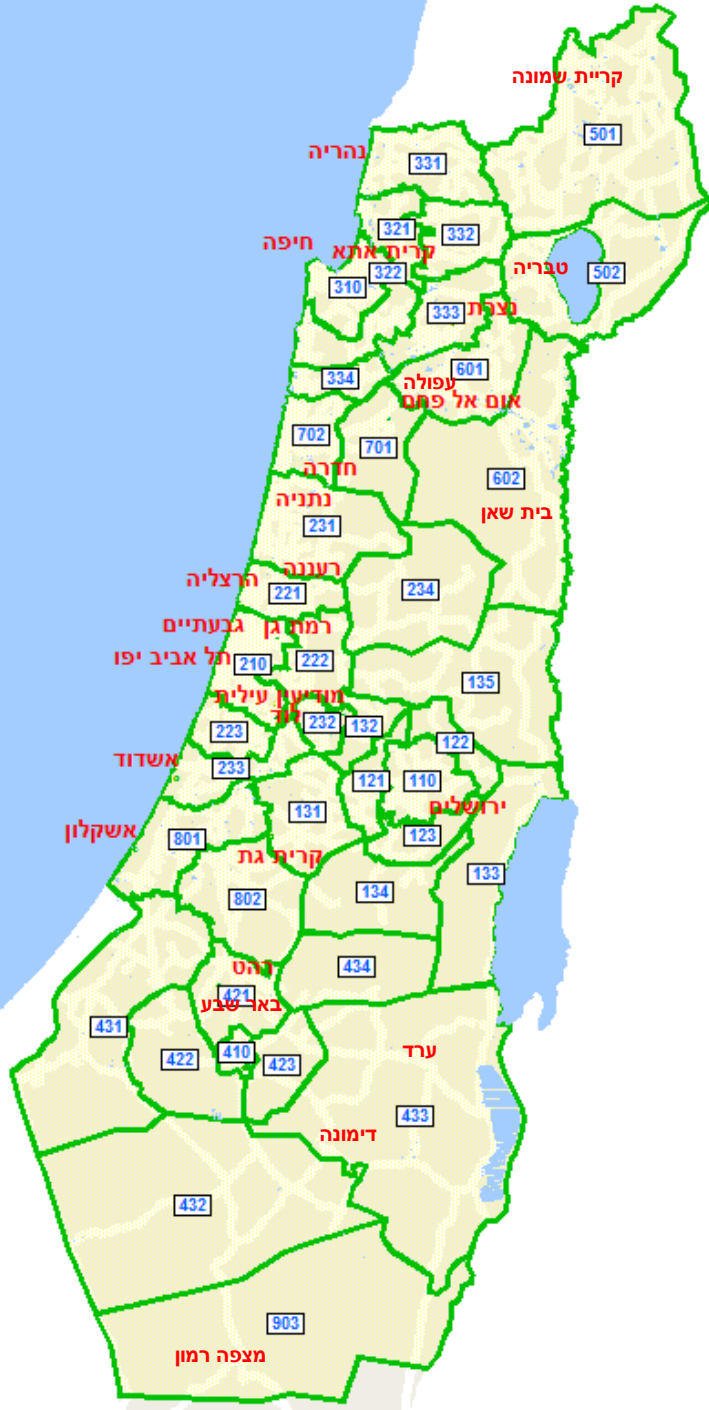

אזורים ארציים תעריפים

ירושלים – ת"א

באר שבע-ת"א

חיפה-ת"א

ארצי

כרטיס אזורי סמוכים

1. עפולה-בית שאן + דרום
רמה"ג וסובב כנרת

2. עפולה-בית שאן +וואדי ערה-חדרה

3. עפולה-בית שאן + טבעות
(3.2, 3.3, 3.4)

4. גליל מזרחי- דרום רמה"ג
סובב כנרת +טבעת (3.1, 3.2,
3.3) מטרופולין חיפה

3.1 .6. אשקלון + טבעת 3.1 מטרופלין באר שבע

7. קריית גת + טבעת
3.1+3.4 מטרופולין באר שבע

9 קריית גת + אשקלון + טבעת
3.3 מטרופולין גוש דן