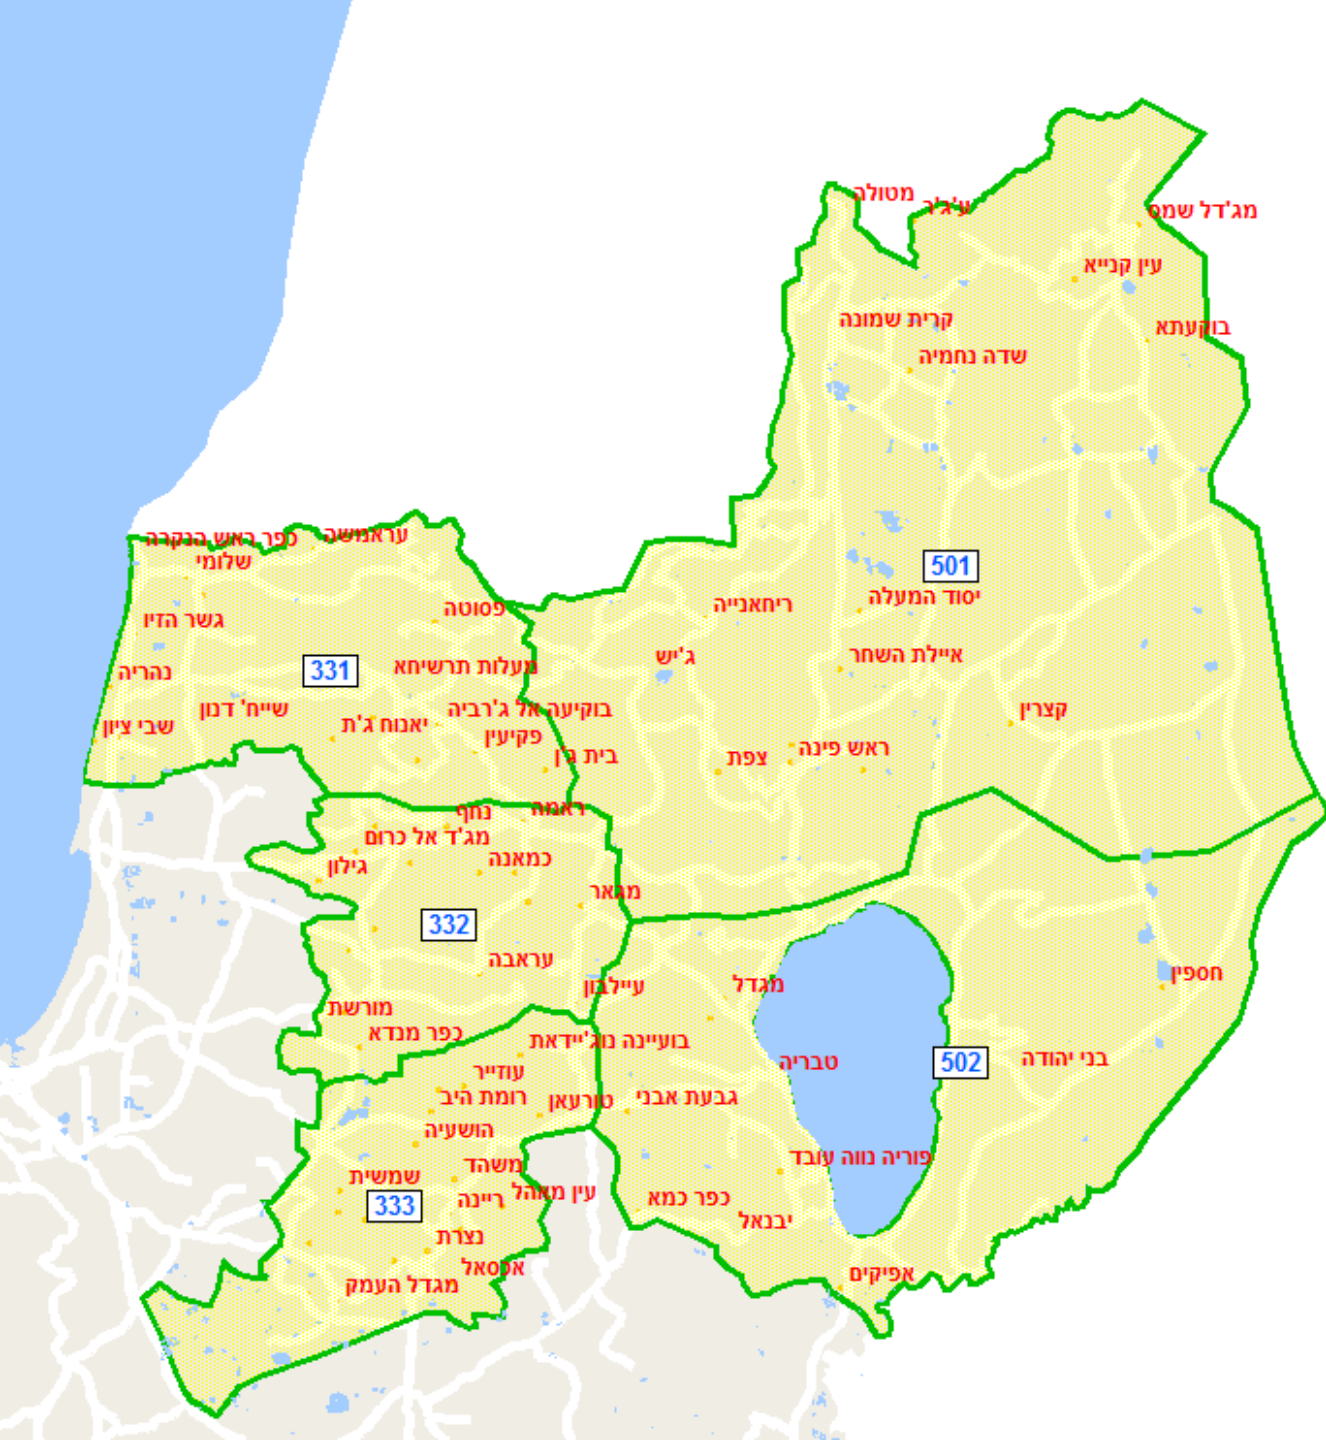

אזורים ארציים תעריפים

ירושלים – ת"א

באר שבע-ת"א

חיפה-ת"א

ארצי

כרטיס אזורי סמוכים

1. עפולה-בית שאן + דרום
רמה"ג וסובב כנרת

2. עפולה-בית שאן +וואדי ערה-חדרה

3. עפולה-בית שאן + טבעות
(3.2, 3.3, 3.4)

4. גליל מזרחי- דרום רמה"ג
סובב כנרת +טבעת (3.1, 3.2,
3.3) מטרופולין חיפה

3.1 .6. אשקלון + טבעת 3.1 מטרופלין באר שבע

7. קריית גת + טבעת
3.1+3.4 מטרופולין באר שבע

9 קריית גת + אשקלון + טבעת
3.3 מטרופולין גוש דן