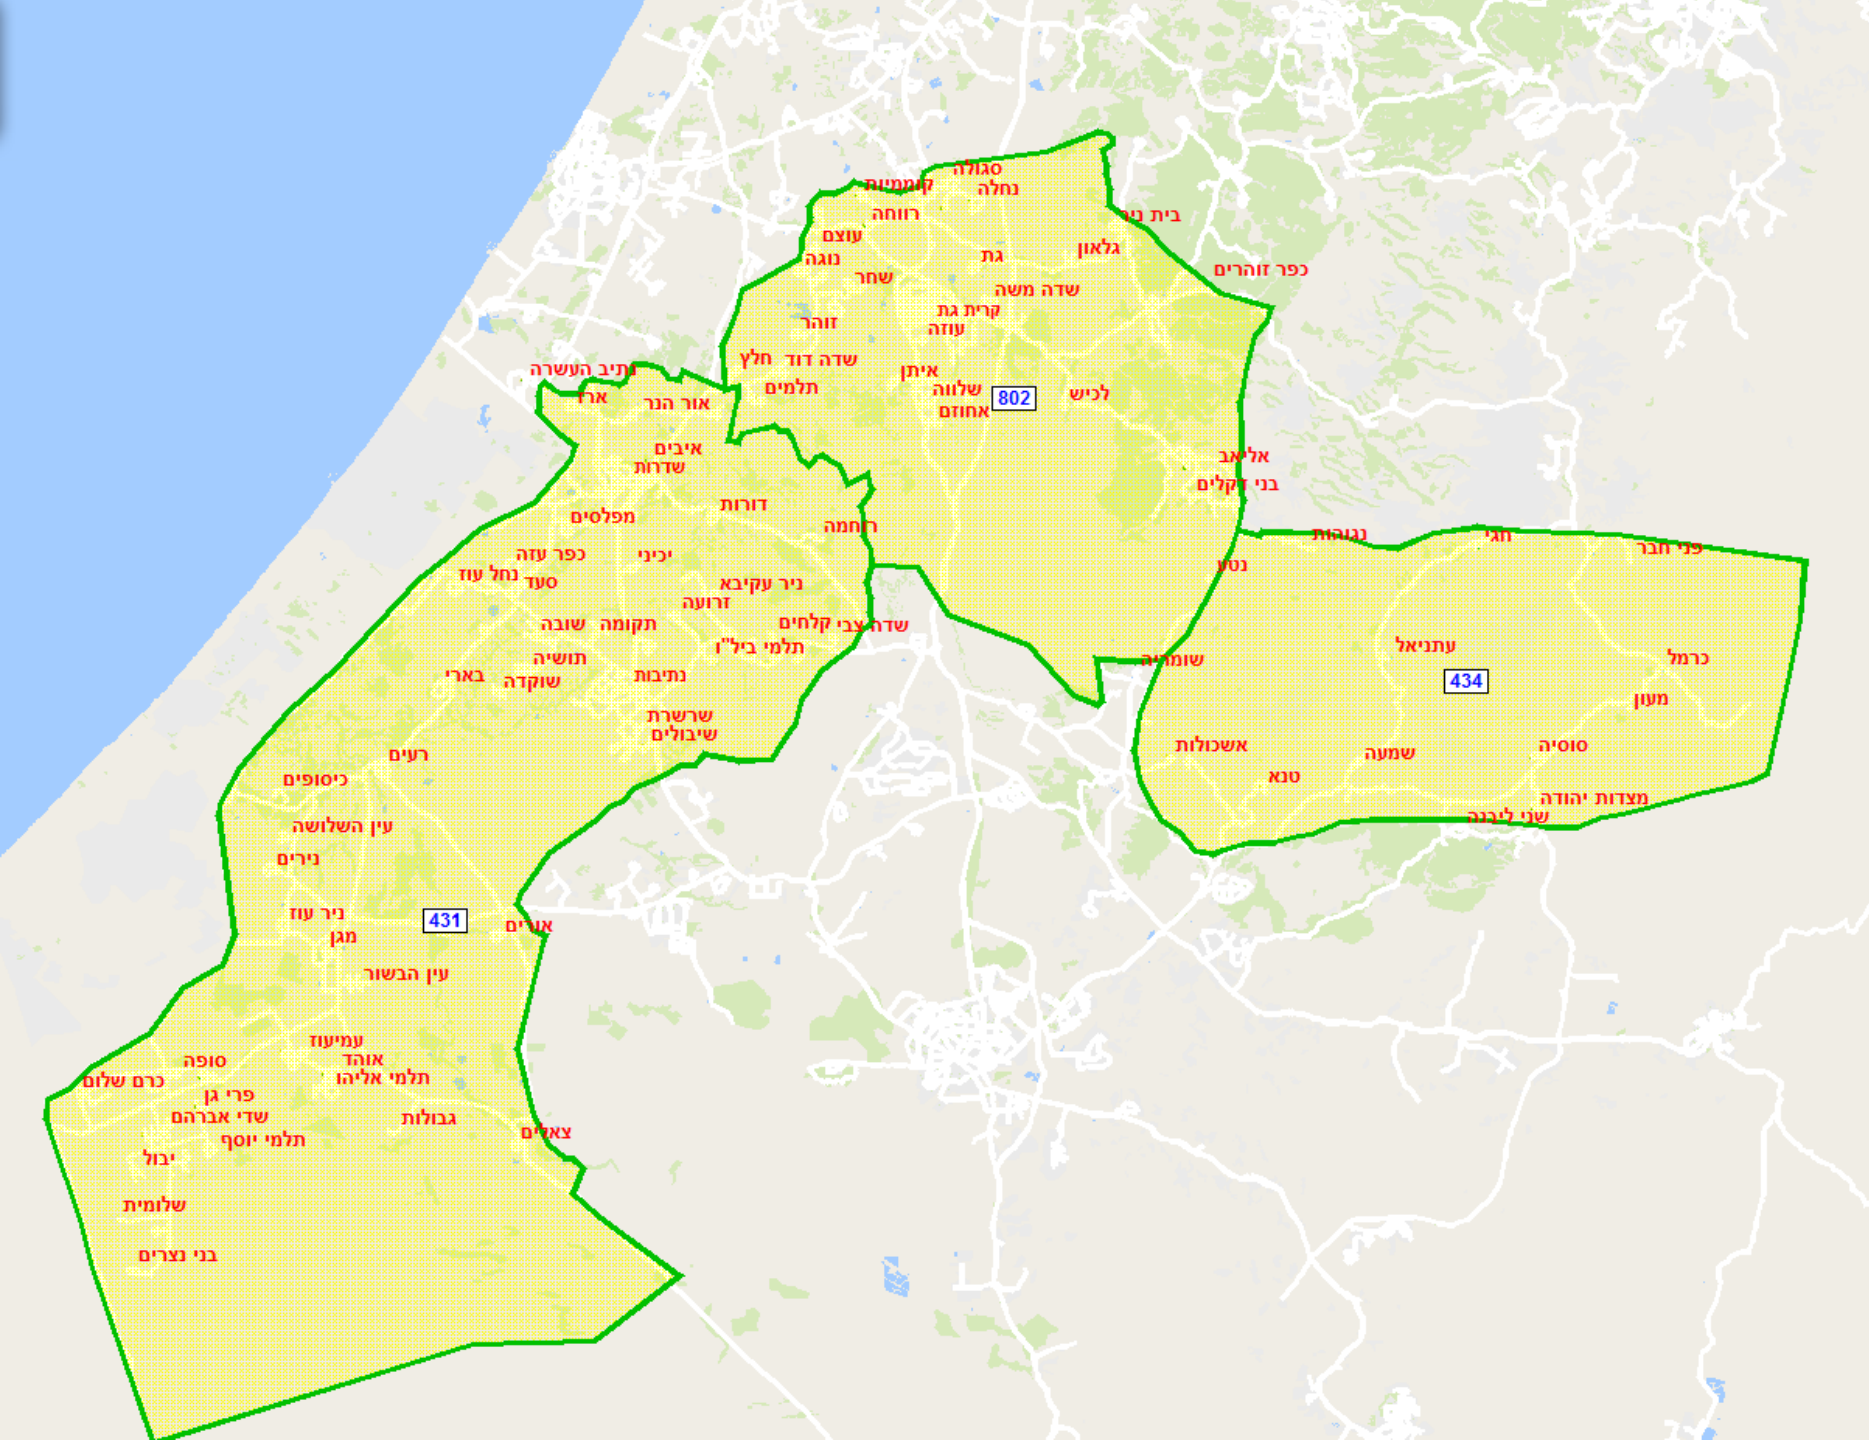

אזורים ארציים תעריפים

ירושלים – ת"א

באר שבע-ת"א

חיפה-ת"א

ארצי

כרטיס אזורי סמוכים

1. עפולה-בית שאן + דרום
רמה"ג וסובב כנרת

2. עפולה-בית שאן +וואדי ערה-חדרה

3. עפולה-בית שאן + טבעות
(3.2, 3.3, 3.4)

4. גליל מזרחי- דרום רמה"ג
סובב כנרת +טבעת (3.1, 3.2,
3.3) מטרופולין חיפה

3.1 .6. אשקלון + טבעת 3.1 מטרופלין באר שבע

7. קריית גת + טבעת
3.1+3.4 מטרופולין באר שבע

9 קריית גת + אשקלון + טבעת
3.3 מטרופולין גוש דן