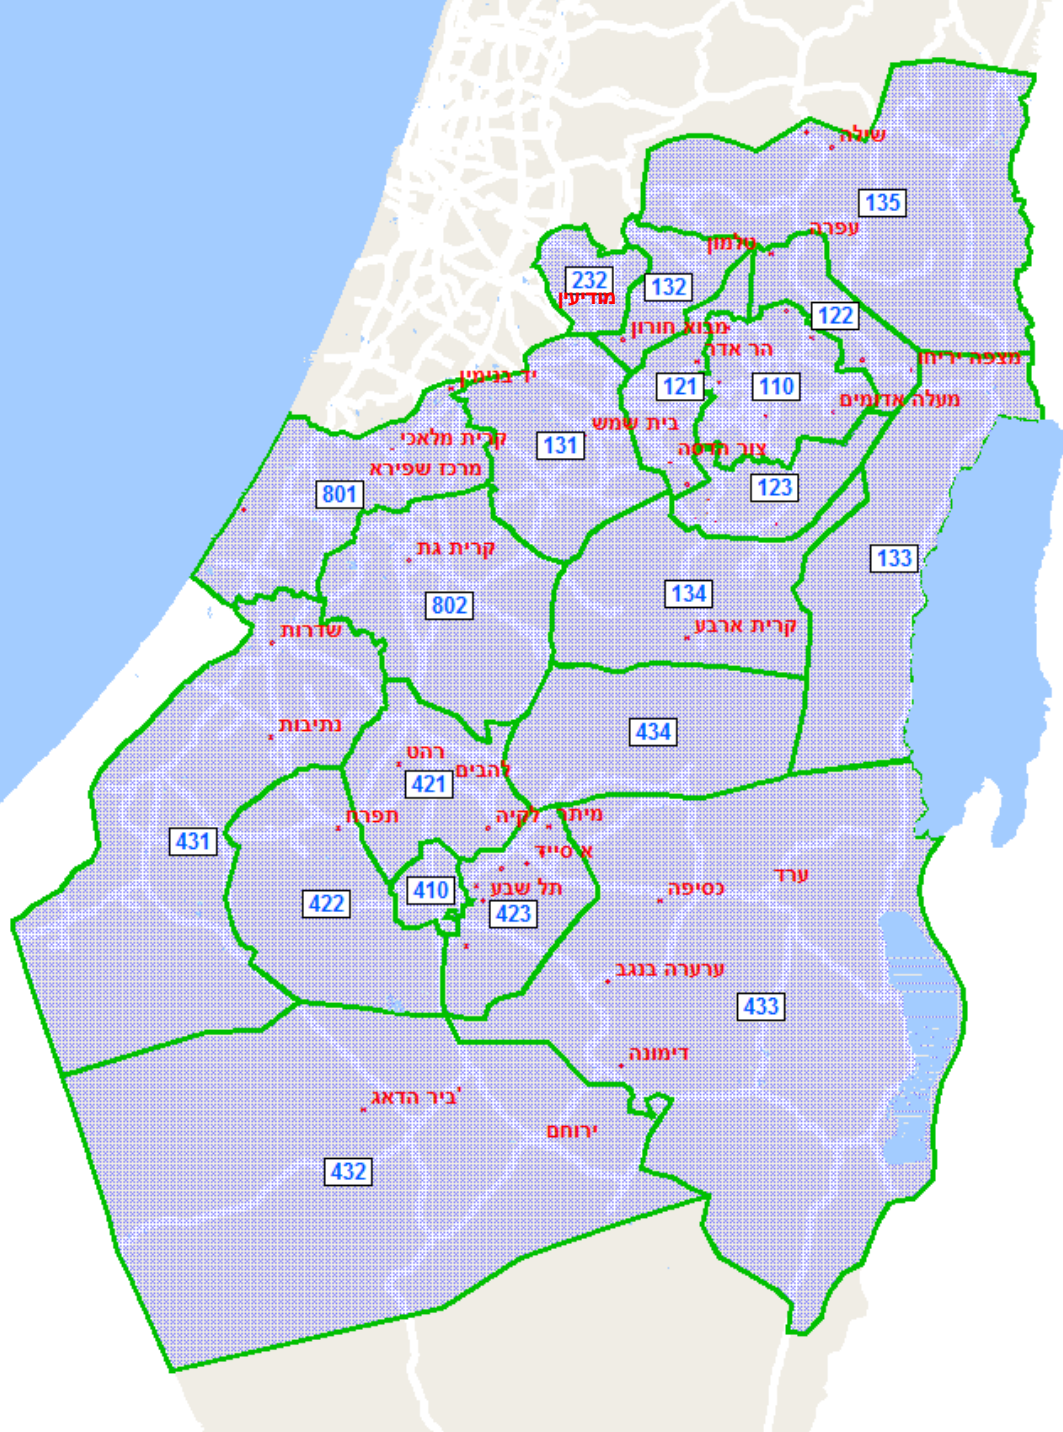

אזורים ארציים תעריפים

ירושלים – ת"א

באר שבע-ת"א

חיפה-ת"א

ארצי

כרטיס אזורי סמוכים

1. עפולה-בית שאן + דרום
רמה"ג וסובב כנרת

2. עפולה-בית שאן +וואדי ערה-חדרה

3. עפולה-בית שאן + טבעות
(3.2, 3.3, 3.4)

4. גליל מזרחי- דרום רמה"ג
סובב כנרת +טבעת (3.1, 3.2,
3.3) מטרופולין חיפה

3.1 .6. אשקלון + טבעת 3.1 מטרופלין באר שבע

7. קריית גת + טבעת
3.1+3.4 מטרופולין באר שבע

9 קריית גת + אשקלון + טבעת
3.3 מטרופולין גוש דן