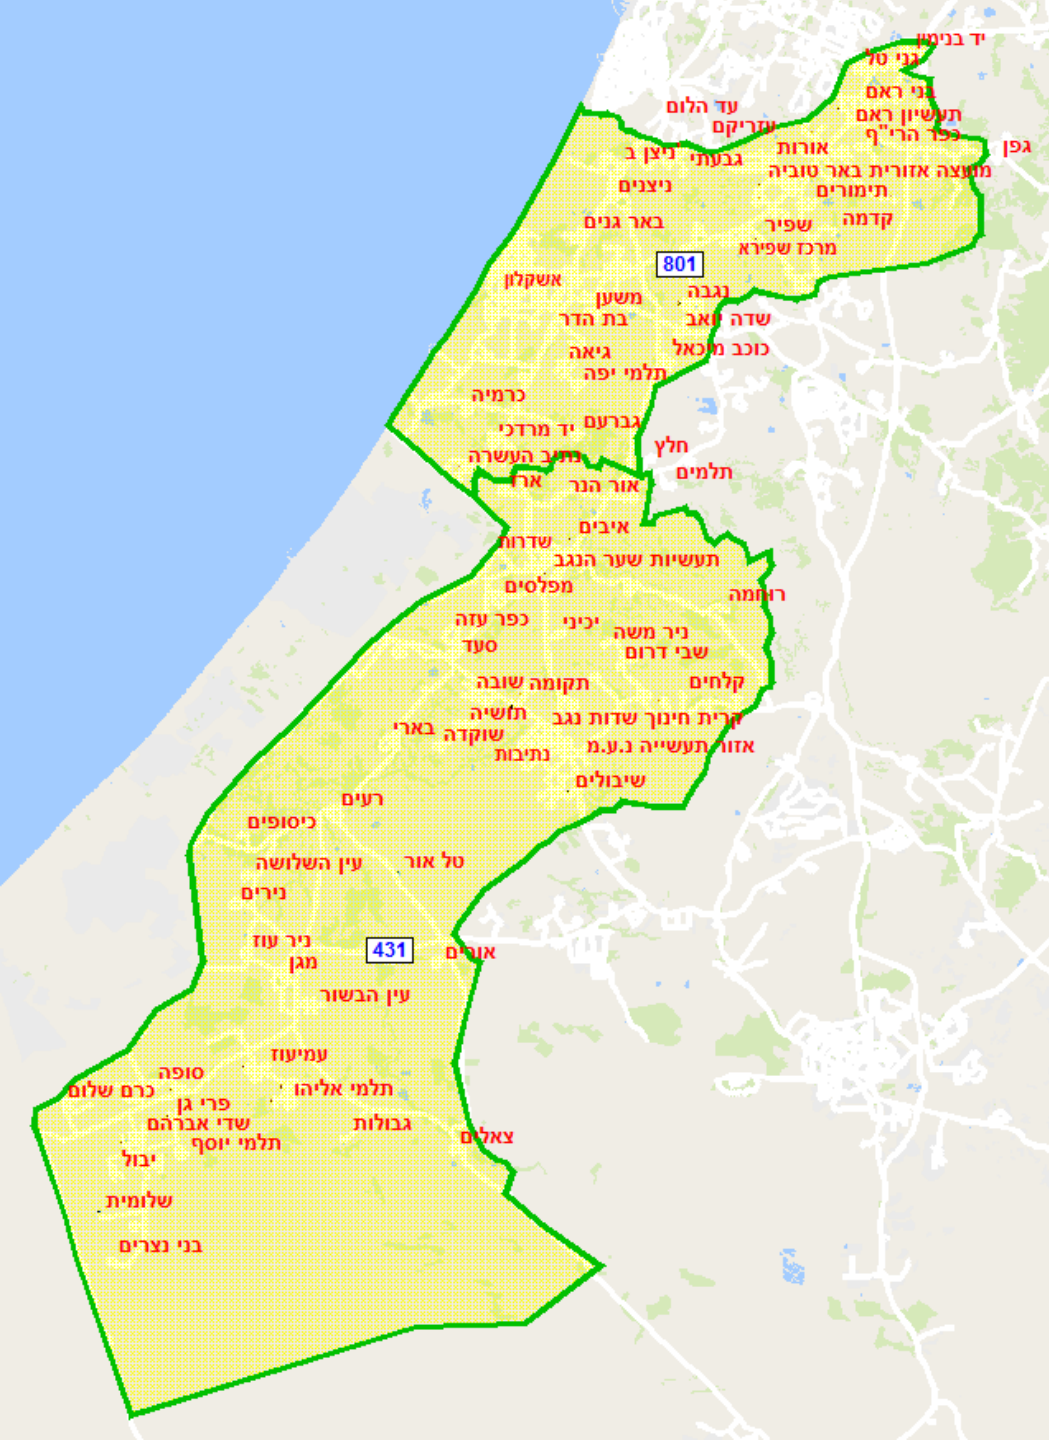

אזורים ארציים תעריפים

ירושלים – ת"א

באר שבע-ת"א

חיפה-ת"א

ארצי

כרטיס אזורי סמוכים

1. עפולה-בית שאן + דרום
רמה"ג וסובב כנרת

2. עפולה-בית שאן +וואדי ערה-חדרה

3. עפולה-בית שאן + טבעות
(3.2, 3.3, 3.4)

4. גליל מזרחי- דרום רמה"ג
סובב כנרת +טבעת (3.1, 3.2,
3.3) מטרופולין חיפה

3.1 .6. אשקלון + טבעת 3.1 מטרופלין באר שבע

7. קריית גת + טבעת
3.1+3.4 מטרופולין באר שבע

9 קריית גת + אשקלון + טבעת
3.3 מטרופולין גוש דן