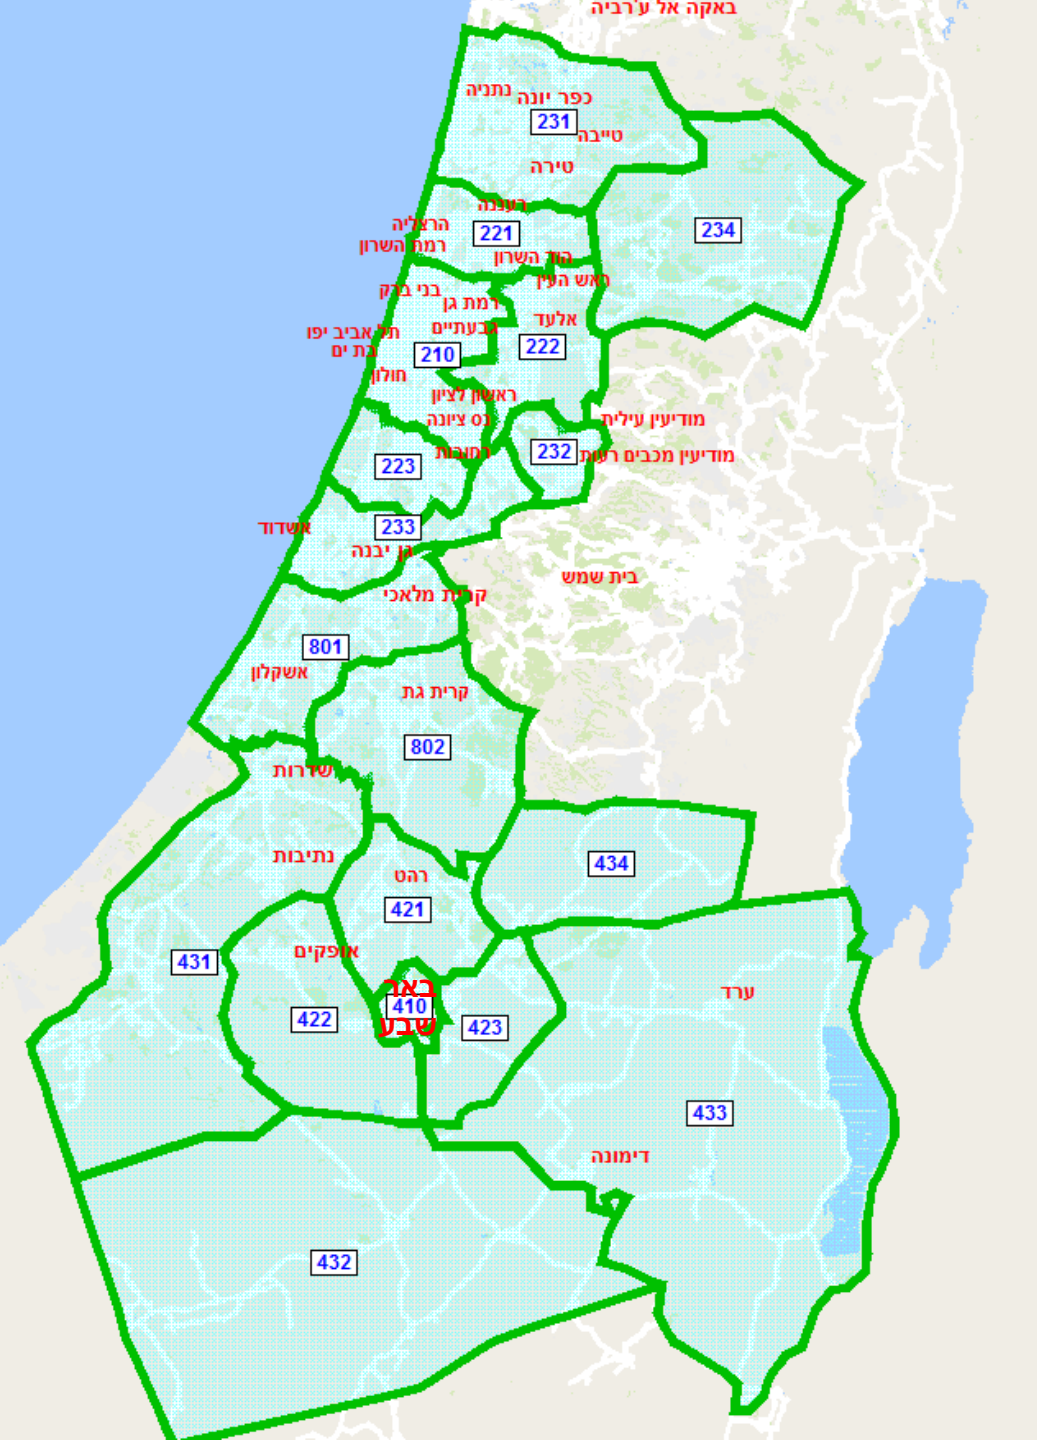

אזורים ארציים תעריפים

ירושלים – ת"א

באר שבע-ת"א

חיפה-ת"א

ארצי

כרטיס אזורי סמוכים

1. עפולה-בית שאן + דרום
רמה"ג וסובב כנרת

2. עפולה-בית שאן +וואדי ערה-חדרה

3. עפולה-בית שאן + טבעות
(3.2, 3.3, 3.4)

4. גליל מזרחי- דרום רמה"ג
סובב כנרת +טבעת (3.1, 3.2,
3.3) מטרופולין חיפה

3.1 .6. אשקלון + טבעת 3.1 מטרופלין באר שבע

7. קריית גת + טבעת
3.1+3.4 מטרופולין באר שבע

9 קריית גת + אשקלון + טבעת
3.3 מטרופולין גוש דן