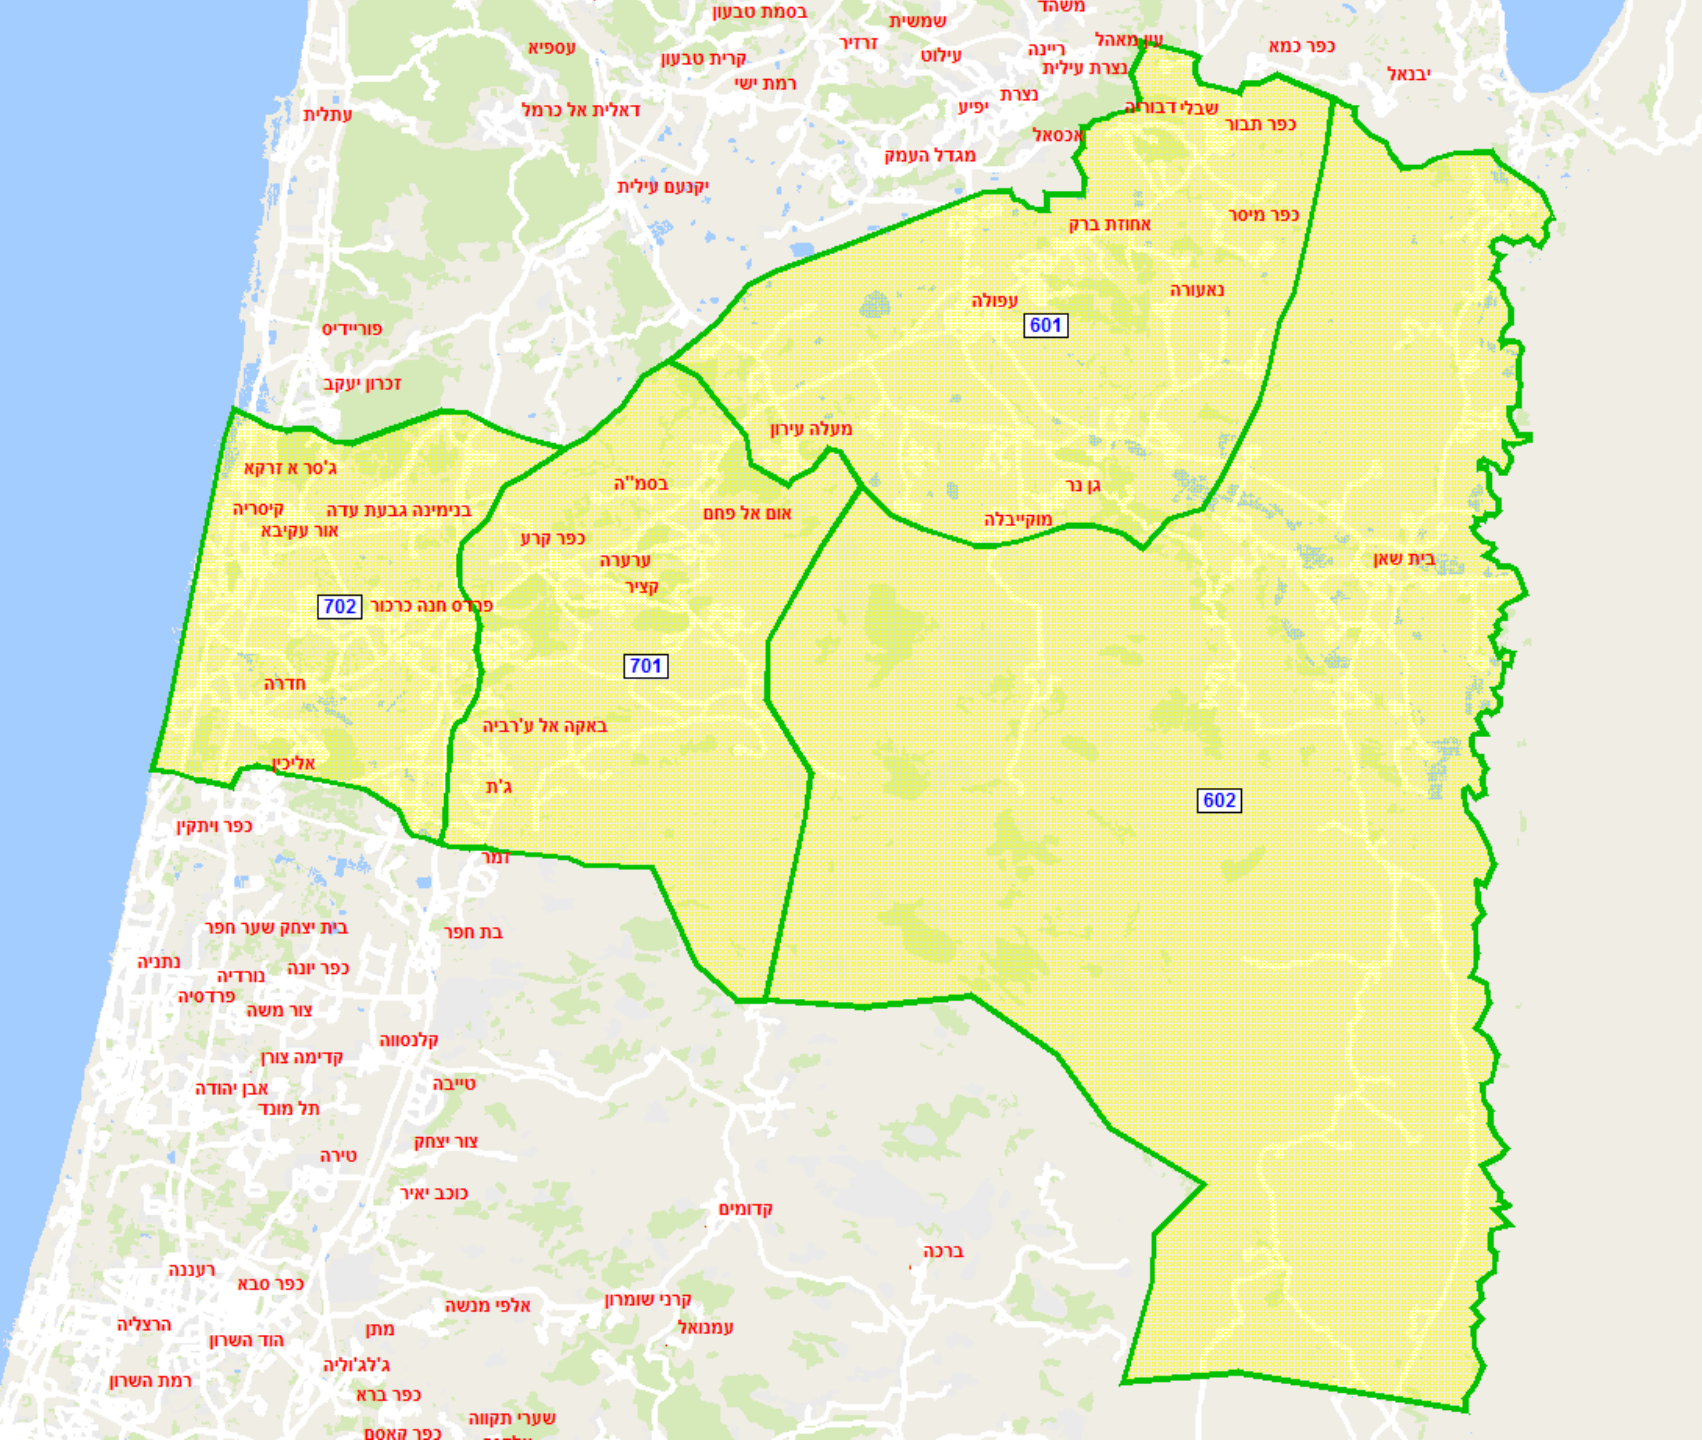

אזורים ארציים תעריפים

ירושלים – ת"א

באר שבע-ת"א

חיפה-ת"א

ארצי

כרטיס אזורי סמוכים

1. עפולה-בית שאן + דרום
רמה"ג וסובב כנרת

2. עפולה-בית שאן +וואדי ערה-חדרה

3. עפולה-בית שאן + טבעות
(3.2, 3.3, 3.4)

4. גליל מזרחי- דרום רמה"ג
סובב כנרת +טבעת (3.1, 3.2,
3.3) מטרופולין חיפה

3.1 .6. אשקלון + טבעת 3.1 מטרופלין באר שבע

7. קריית גת + טבעת
3.1+3.4 מטרופולין באר שבע

9 קריית גת + אשקלון + טבעת
3.3 מטרופולין גוש דן