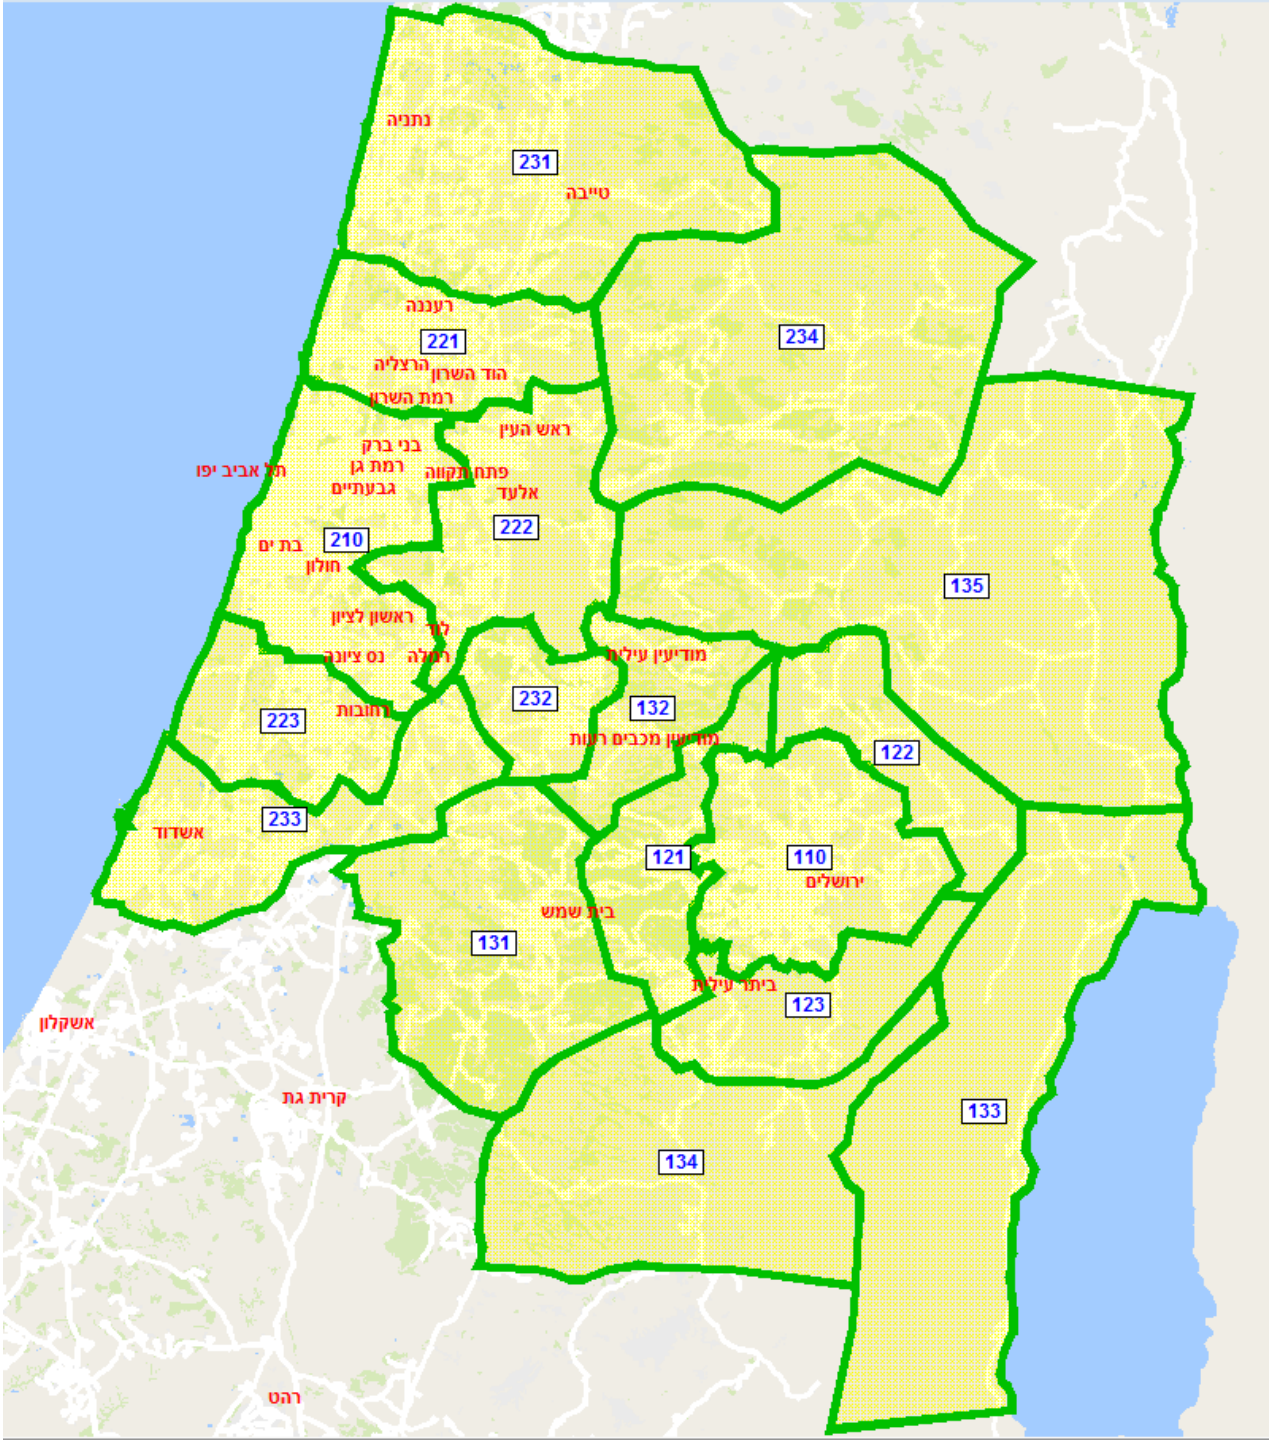

אזורים ארציים תעריפים

ירושלים – ת"א

באר שבע-ת"א

חיפה-ת"א

ארצי

כרטיס אזורי סמוכים

1. עפולה-בית שאן + דרום
רמה"ג וסובב כנרת

2. עפולה-בית שאן +וואדי ערה-חדרה

3. עפולה-בית שאן + טבעות
(3.2, 3.3, 3.4)

4. גליל מזרחי- דרום רמה"ג
סובב כנרת +טבעת (3.1, 3.2,
3.3) מטרופולין חיפה

3.1 .6. אשקלון + טבעת 3.1 מטרופלין באר שבע

7. קריית גת + טבעת
3.1+3.4 מטרופולין באר שבע

9 קריית גת + אשקלון + טבעת
3.3 מטרופולין גוש דן